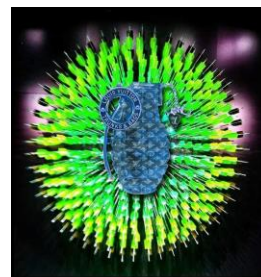

90 Philipp Komossa Rote Sonne 2018 42 x 96 450

91 Ayhan Ayyildiz grüne Granate 2015 42 x 42 250

92 Ayhan Ayyildiz goldene Granate 2015 43 x 42 250

93 Ayhan Ayyildiz blaue Granate 2015 44 x 42 250

94 Ayhan Ayyildiz rote Granate 2015 44 x 42 250