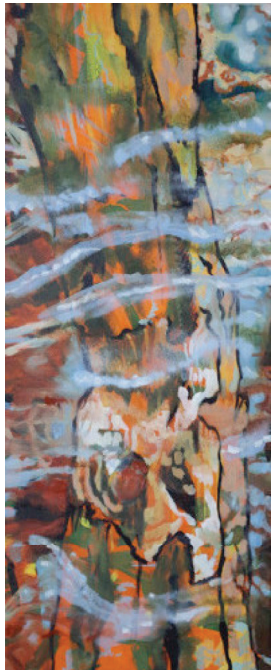

Baumstamm japanisch

Mischtechnik auf Nessel

75 cm x 30 cm

2015

1.000 €