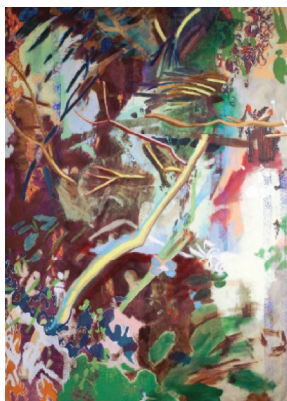

## Künstlerin: Katrin Röber

Titel / Abbildung

Technik

Maße

Jahr

Preis

Sumpf violett

Mischtechnik auf Nessel

210 cm x 150 cm

2015

6.500 €

Sumpf blau und indischgelb

Öl, Acryl und Gouache auf Nessel

47 cm x 53 cm

2015

1.000 €

Flussbiegung

Mischtechnik auf Leinwand

90 cm x 100 cm

2017

2.850 €

Spiegelung rot

Öl und Acryl auf Leinwand

80 cm x 90 cm