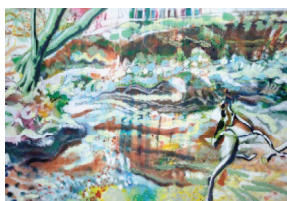

Öl und Acryl auf Leinwand

80 cm x 90 cm

2016

2.500 €

Bachbett II