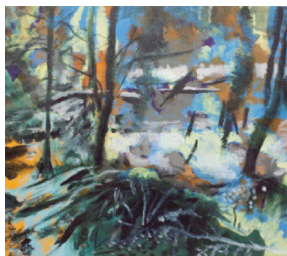

## Künstlerin: Katrin Röber

Titel / Abbildung

Technik

Maße

Jahr

Preis

Sumpf violett

Mischtechnik auf Nessel

210 cm x 150 cm

2015

6.500 €

Sumpf blau und indischgelb

Öl, Acryl und Gouache auf Nessel

47 cm x 53 cm

2015

1.000 €

Flussbiegung

Mischtechnik auf Leinwand

90 cm x 100 cm

2017

2.850 €

Spiegelung rot

Öl und Acryl auf Leinwand

80 cm x 90 cm

110 cm x 180 cm

2017

5.200 €

Sumpf, blau und beige

Mischtechnik auf Leinwand

47 cm x 57 cm

2015

1.000 €