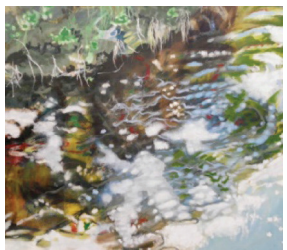

## Künstlerin: Katrin Röber

Titel / Abbildung

Technik

Maße

Jahr

Preis

Sumpf violett

Mischtechnik auf Nessel

210 cm x 150 cm

2015

6.500 €

Sumpf blau und indischgelb

Öl, Acryl und Gouache auf Nessel

47 cm x 53 cm

2015

1.000 €

Flussbiegung

Mischtechnik auf Leinwand

90 cm x 100 cm

2017

2.850 €

Spiegelung rot

Öl und Acryl auf Leinwand

80 cm x 90 cm