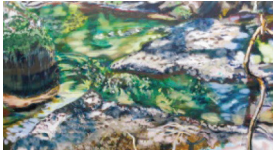

## Künstlerin: Katrin Röber

Titel / Abbildung

Technik

Maße

Jahr

Preis

Sumpf violett

Mischtechnik auf Nessel

Flussbiegung

Mischtechnik auf Leinwand

90 cm x 100 cm

2017

2.850 €

Spiegelung rot

Öl und Acryl auf Leinwand

80 cm x 90 cm

2016

2.500 €

Bachbett II

Mischtechnik auf Nessel

150 cm x 215 cm

2017

Bachverzweigung

Öl und Acryl auf Nessel

110 cm x 180 cm

2017

5.200 €

Sumpf, blau und beige

Mischtechnik auf Leinwand

47 cm x 57 cm

2015

1.000 €