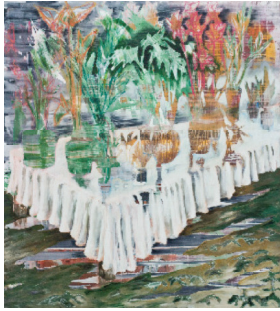

## Künstlerin: Claudia Schauerte

Titel / Abbildung

Technik

Maße

Preis

Garten mit Tisch

Acryl und Ölkreide auf Leinwand

200x180 cm

4.800 €

Garten mit Seerosen

Acryl und Ölkreide auf Leinwand

180x150 cm

4.200 €

Garten

Acryl, Collage und Ölkreide auf Leinwand

40 x 30 cm

680 €

Insel mit Schwimmer

Acryl, Collage und Ölkreide auf Leinwand

40 x 30 cm

680 €

Landschaft mit Brücke

Acryl, Collage und Ölkreide auf Leinwand

40 x 30 cm